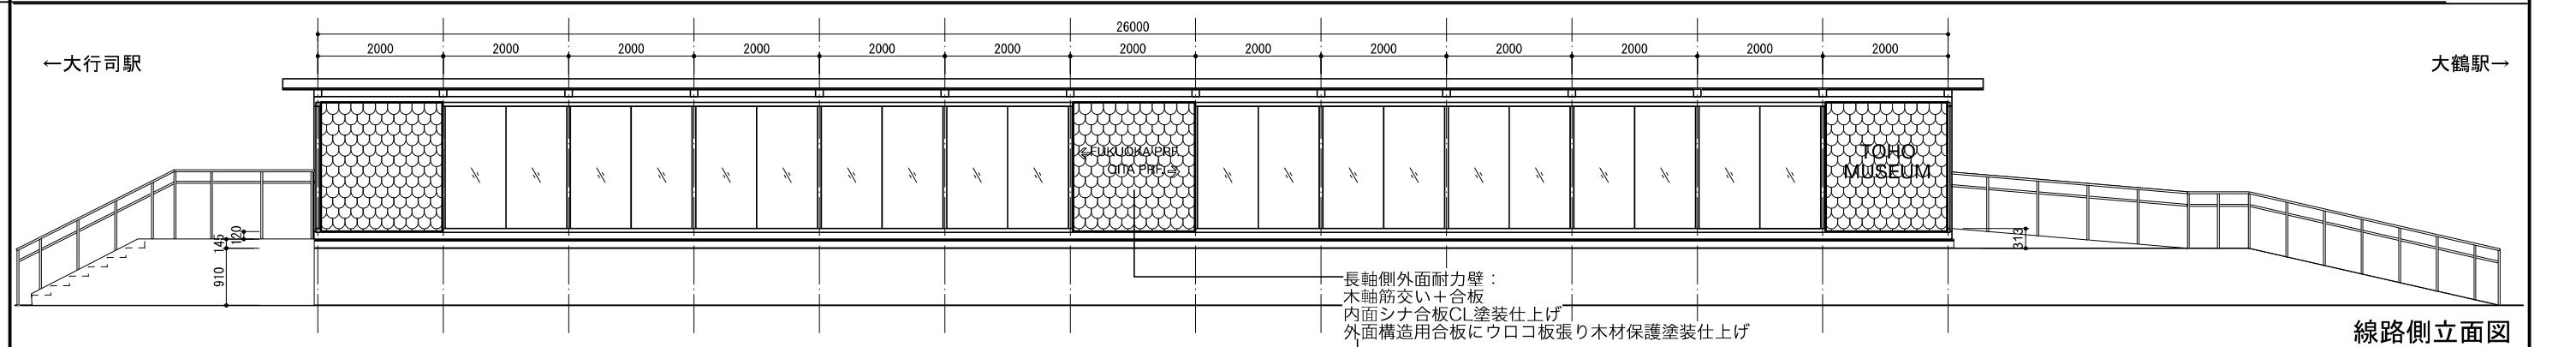

東峰村こどものえき ・遊具遊び場

S=1/50

東峰村こどものえき ・ グラスハウス(ミュージアム)

PROJECT	TITLE	Client : Toho Village	Design : E.Mitooka	DATE : 2023.05.11	OFFICE FIELDNOTE Takara Bld.403 1-1-25 Halataeki-higashi Hakata-ku, Fukuoka City Fukuoka Prf. Japan Phone 092-477-1972 Fax 092-477-1972	DRAWING NO.
JR宝珠山駅改修工事	島ホームガラスハウス新設図	Product : -	Check : E.Mitooka	Scale : S=1/100(A3)		A01
		Design : Office Field Note + Don Design Associates	Drawing : H.Kojima	Direction: K.Sunada		