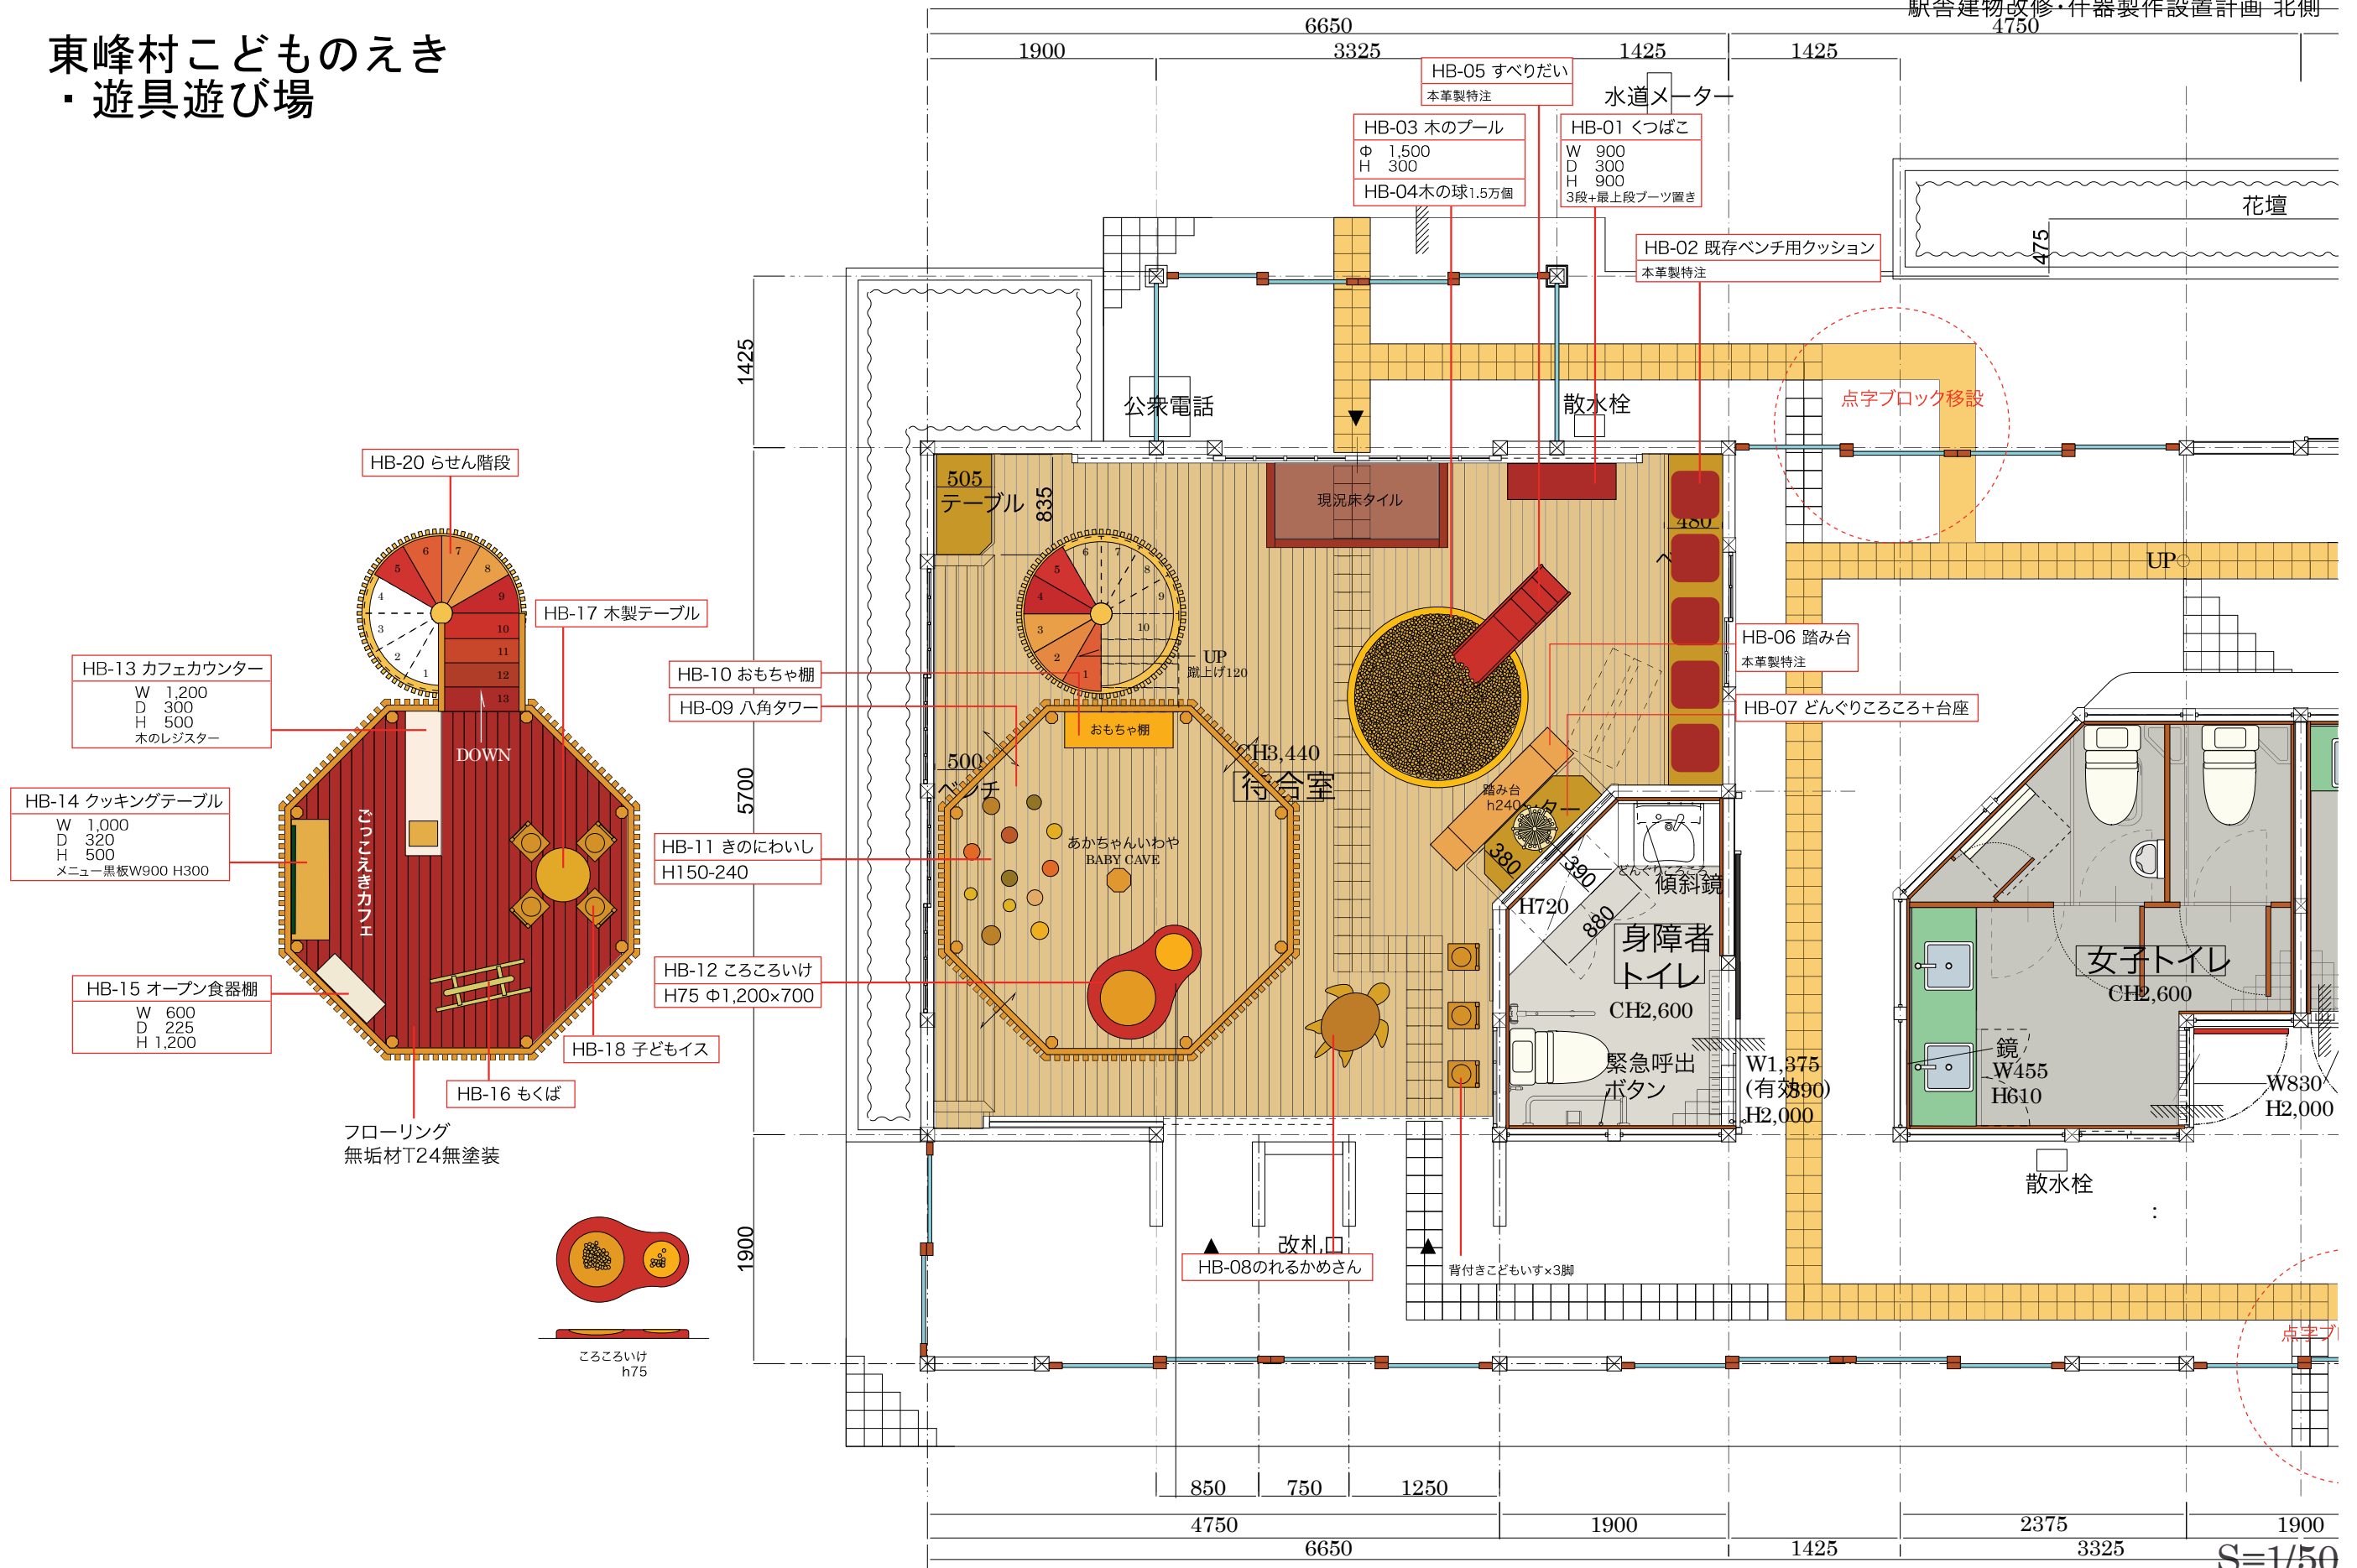

東峰村こどものえき ・遊具遊び場

S=1/50

東峰村こどものえき ・ グラスハウス(ミュージアム)

PROJECT	TITLE	Client : Toho Village	Design : E.Mitooka	DATE : 2023.05.11	OFFICE FIELDNOTE Takara Bld.403 1-1-25 Halataeki-higashi Hakata-ku, Fukuoka City Fukuoka Prf. Japan Phone 092-477-1972 Fax 092-477-1972	DRAWING NO.
JR宝珠山駅改修工事	島ホームガラスハウス新設図	Product : -	Check : E.Mitooka	Scale : S=1/100(A3)		A01
		Design : Office Field Note + Don Design Associates	Drawing : H.Kojima	Direction: K.Sunada		