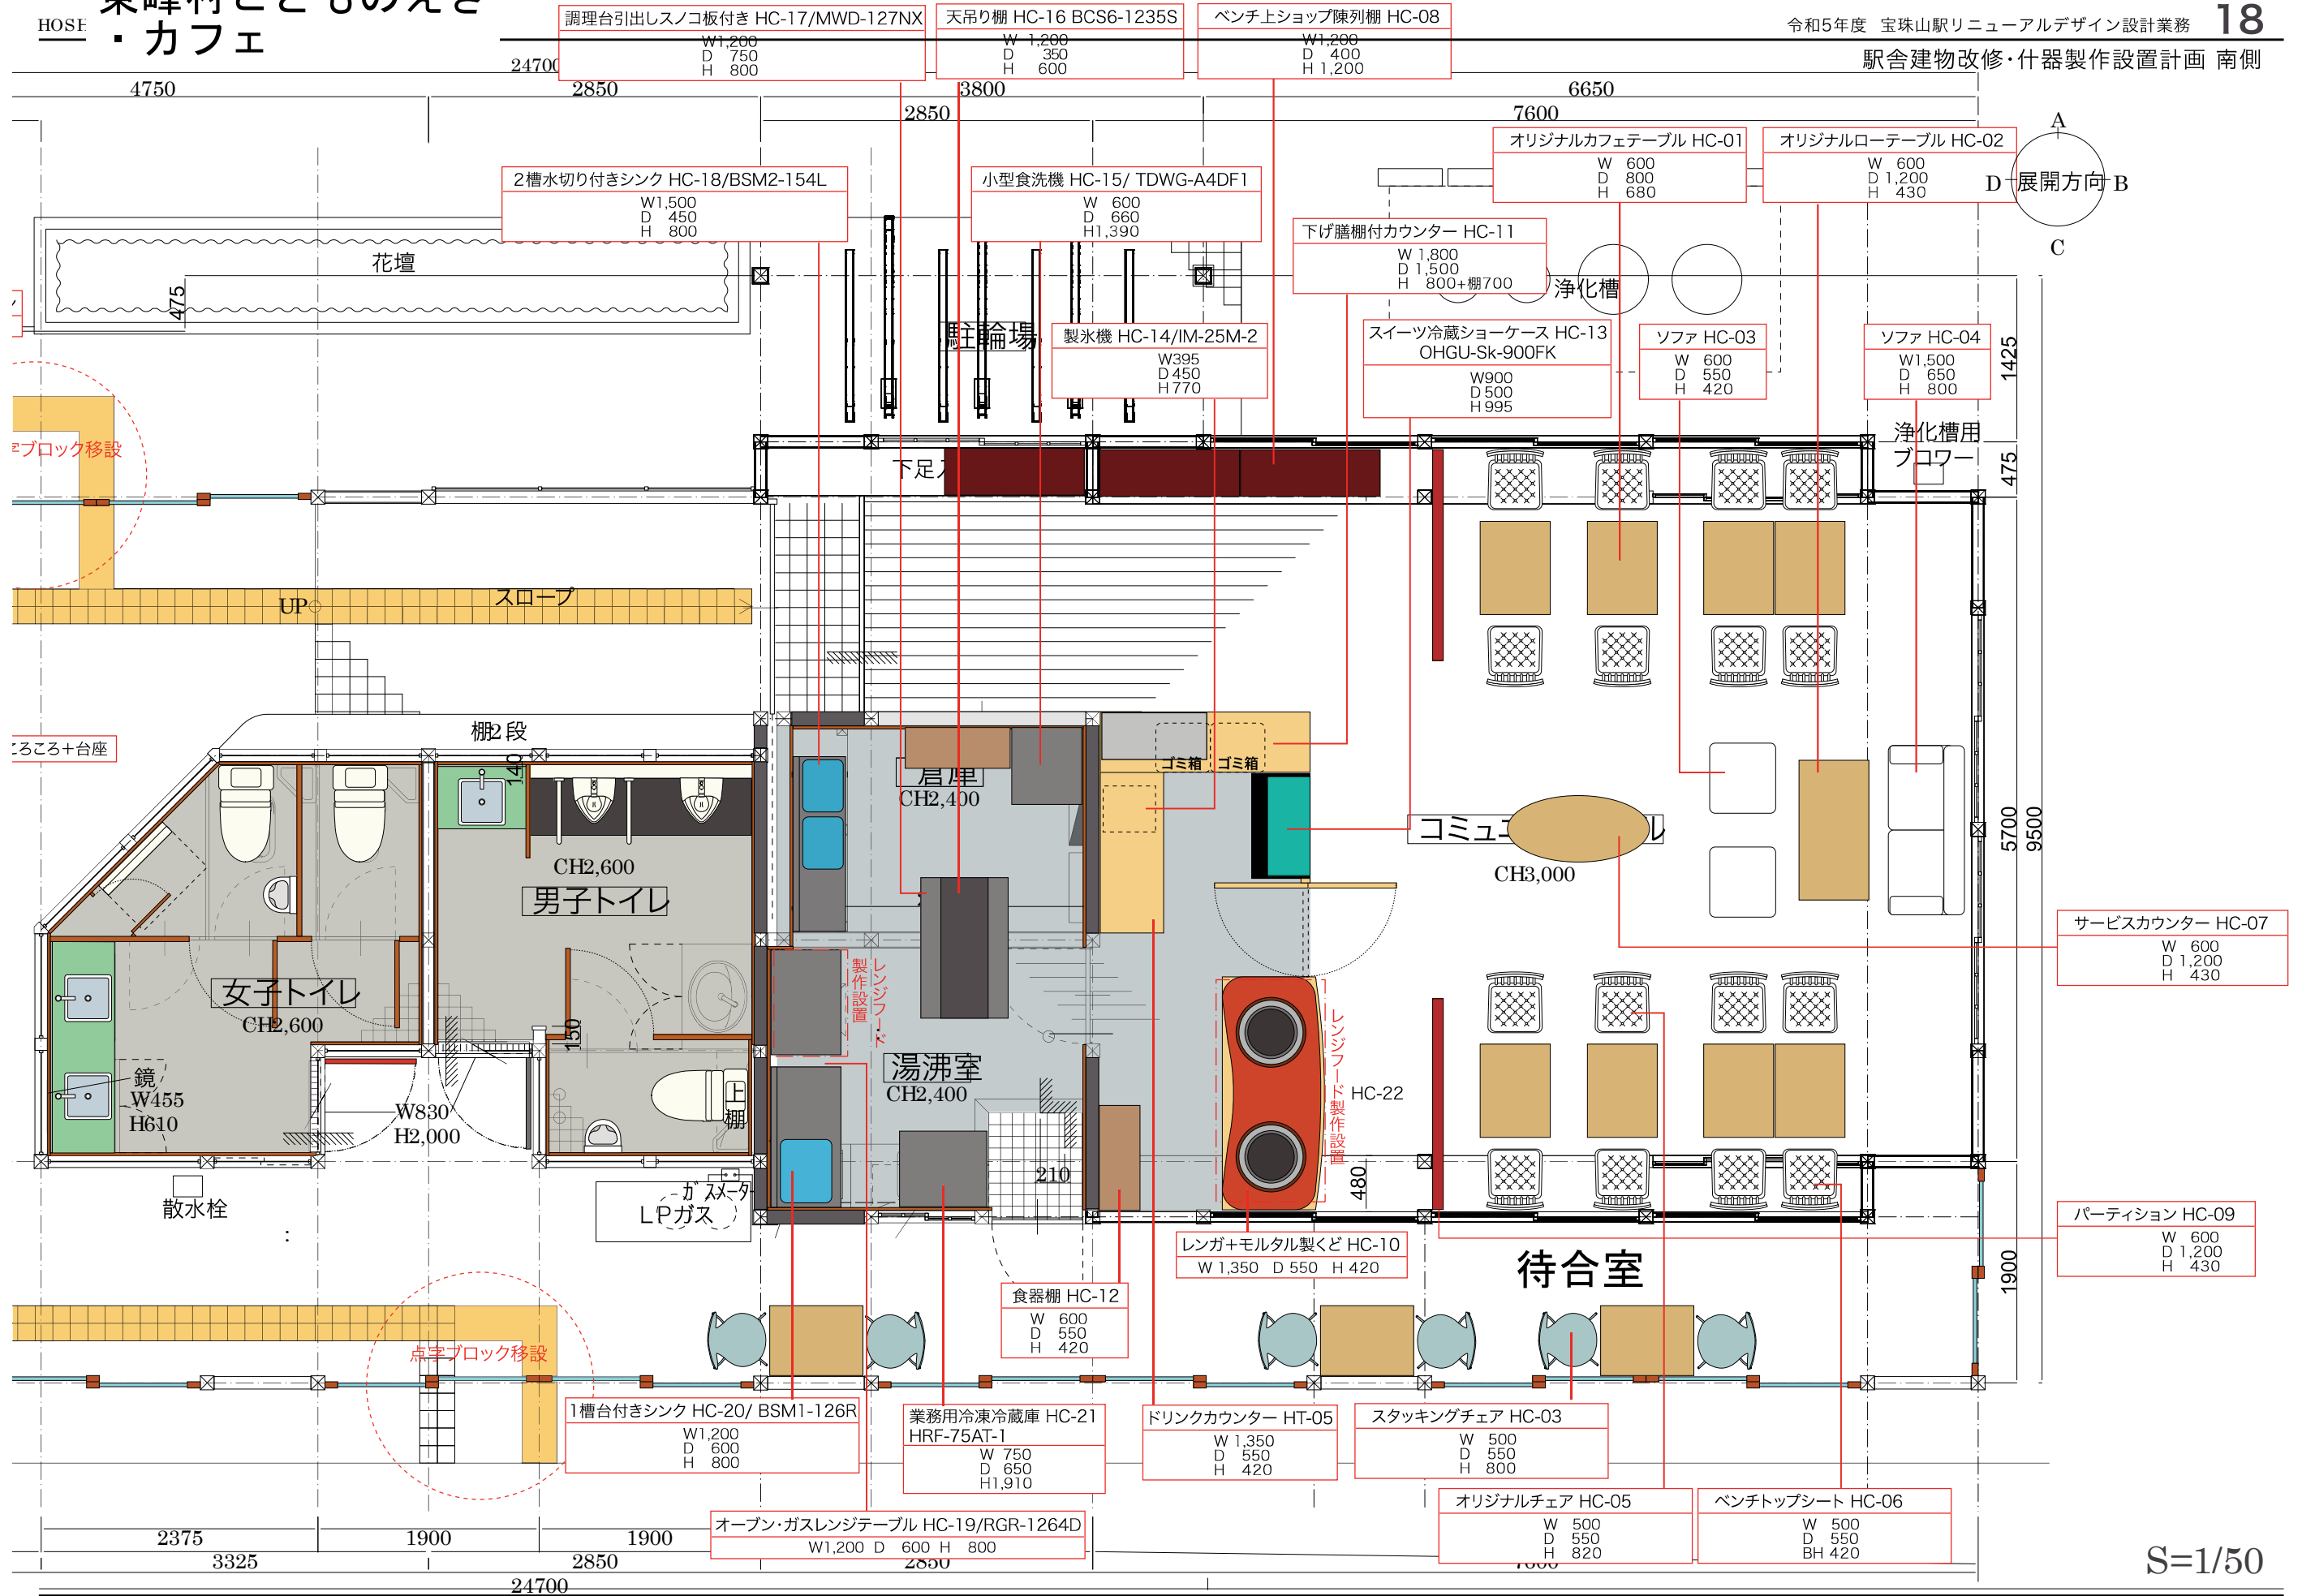

東峰村こどものえき ・遊具遊び場

S=1/50

東峰村こどものえき ・ グラスハウス(ミュージアム)

PROJECT	TITLE	Client : Toho Village	Design : E.Mitooka	DATE : 2023.05.11	OFFICE FIELDNOTE Takara Bld.403 1-1-25 Halataeki-higashi Hakata-ku, Fukuoka City Fukuoka Prf. Japan Phone 092-477-1972 Fax 092-477-1972	DRAWING NO.
JR宝珠山駅改修工事	島ホームガラスハウス新設図	Product : -	Check : E.Mitooka	Scale : S=1/100(A3)		A01
		Design : Office Field Note + Don Design Associates	Drawing : H.Kojima	Direction: K.Sunada		