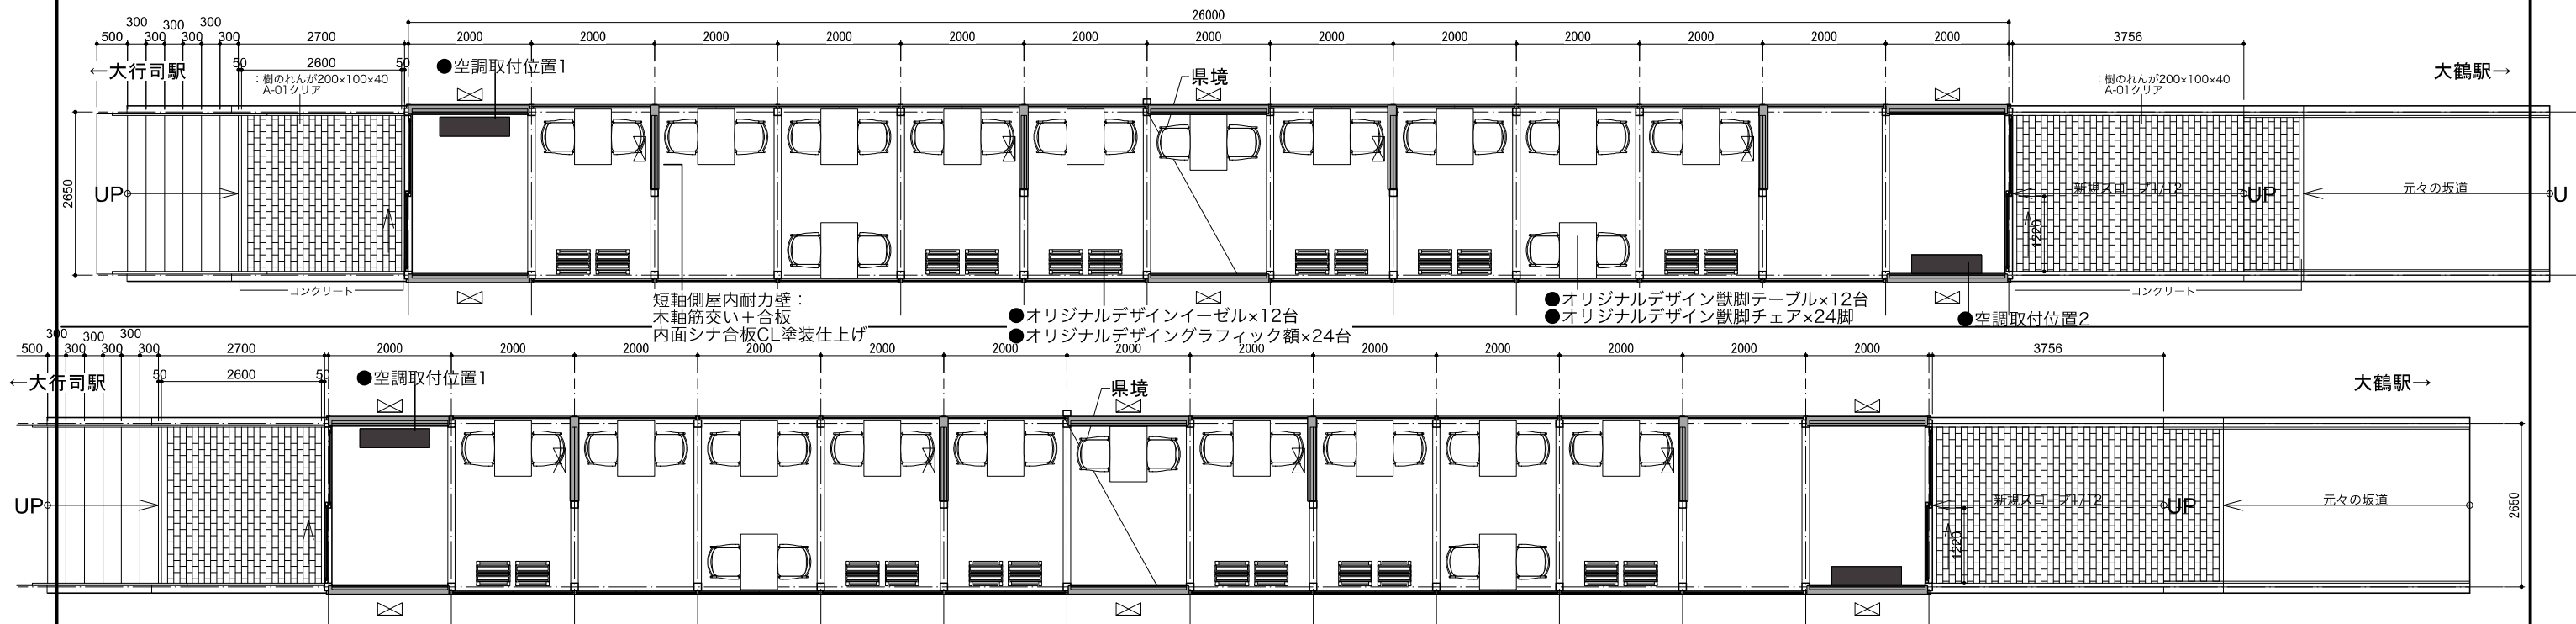

東峰村こどものえき ・遊具遊び場

S=1/50

東峰村こどものえき ・ グラスハウス(ミュージアム)

PROJECT	TITLE	Client : Toho Village	Design : E.Mitooka	DATE : 2023.05.11	OFFICE FIELDNOTE Takara Bld.403 1-1-25 Halataeki-higashi Hakata-ku, Fukuoka City Fukuoka Prf. Japan Phone 092-477-1972 Fax 092-477-1972	DRAWING NO.
JR宝珠山駅改修工事	島ホームガラスハウス新設図	Product : -	Check : E.Mitooka	Scale : S=1/100(A3)		A01
		Design : Office Field Note + Don Design Associates	Drawing : H.Kojima	Direction: K.Sunada		