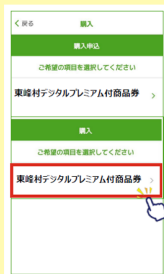

③ QRコード読取

「QR読取」ボタンを押して、店舗に設置している卓上QRコードを読み取る。

④ 金額を入力

デジタルプレミアム付商品券の利用金額を入力する。

⑤ 決済

店舗のスタッフに金額を確認してもらい、「支払う」ボタンを押して、決済完了。

アプリ登録簡単 4ステップ

① まずはアプリをダウンロード

表面のQRコードをスマホのカメラで読み取り、「とほっぴペイ」アプリをダウンロードする。

▲Android版 ▲iOS版

② アカウント登録

「とほっぴペイ」アプリの新規登録画面からメールアドレス・パスワードを入力し、アカウントを登録する。

③ SMS認証設定

「とほっぴペイ」アプリのセキュリティ画面から「SMS認証」⇒「2段階認証設定を有効にする」⇒電話番号を入力し、「登録」を押す。スマホに届いた認証コードを入力し、認証を設定する。

④ お客様情報の登録

「とほっぴペイ」アプリのメニュー画面から「お客様情報」を押し、氏名(カナ)、生年月日、性別、住所を登録する。

デジタル商品券購入の流れ

① 申込開始!

アプリを立ち上げて、「購入」ボタンを押す。

② 商品券を選択

「東峰村デジタルプレミアム付商品券」ボタンを押す。

③ 支払方法の選択

「クレジットカードでチャージ」ボタンを押す。

④ 購入セットの入力

希望購入セット数を入力し、「クレジットカードを入力」ボタンを押す。

⑤ クレジット情報の入力選択

カード情報を入力し、「OK」ボタンを押す。

*ご契約のクレジット会社に応じて認証画面に切り替わる場合があります。

⑥ 購入の確認

購入金額、セット数を確認し、「受付」ボタンを押す。