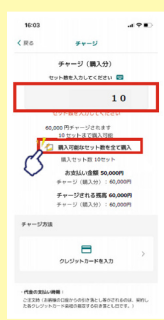

③ QRコード読取

「QR読取」ボタンを押して、店舗に設置している卓上QRコードを読み取る。

④ 金額を入力

デジタルプレミアム付商品券の利用金額を入力する。

⑤ 決済

店舗のスタッフに金額を確認してもらい、「支払う」ボタンを押して、決済完了。

アプリ登録簡単 4ステップ

① まずはアプリをダウンロード

表面のQRコードをスマホのカメラで読み取り、「とほっぴペイ」アプリをダウンロードする。

▲Android版 ▲iOS版

② アカウント登録

「とほっぴペイ」アプリの新規登録画面からメールアドレス・パスワードを入力し、アカウントを登録する。

③ SMS認証設定

「とほっぴペイ」アプリのセキュリティ画面から「SMS認証」⇒「2段階認証設定を有効にする」⇒電話番号を入力し、「登録」を押す。スマホに届いた認証コードを入力し、認証を設定する。

④ お客様情報の登録

「とほっぴペイ」アプリのメニュー画面から「お客様情報」を押し、氏名(カナ)、生年月日、性別、住所を登録する。

デジタル商品券購入の流れ

① 申込開始!

アプリを立ち上げて、「購入」ボタンを押す。

② 商品券を選択

「東峰村デジタルプレミアム付商品券」ボタンを押す。

③ 支払方法の選択

「クレジットカードでチャージ」ボタンを押す。

④ 購入セットの入力

希望購入セット数を入力し、「クレジットカードを入力」ボタンを押す。

⑤ クレジット情報の入力選択

カード情報を入力し、「OK」ボタンを押す。

*ご契約のクレジット会社に応じて認証画面に切り替わる場合があります。

⑥ 購入の確認

購入金額、セット数を確認し、「受付」ボタンを押す。