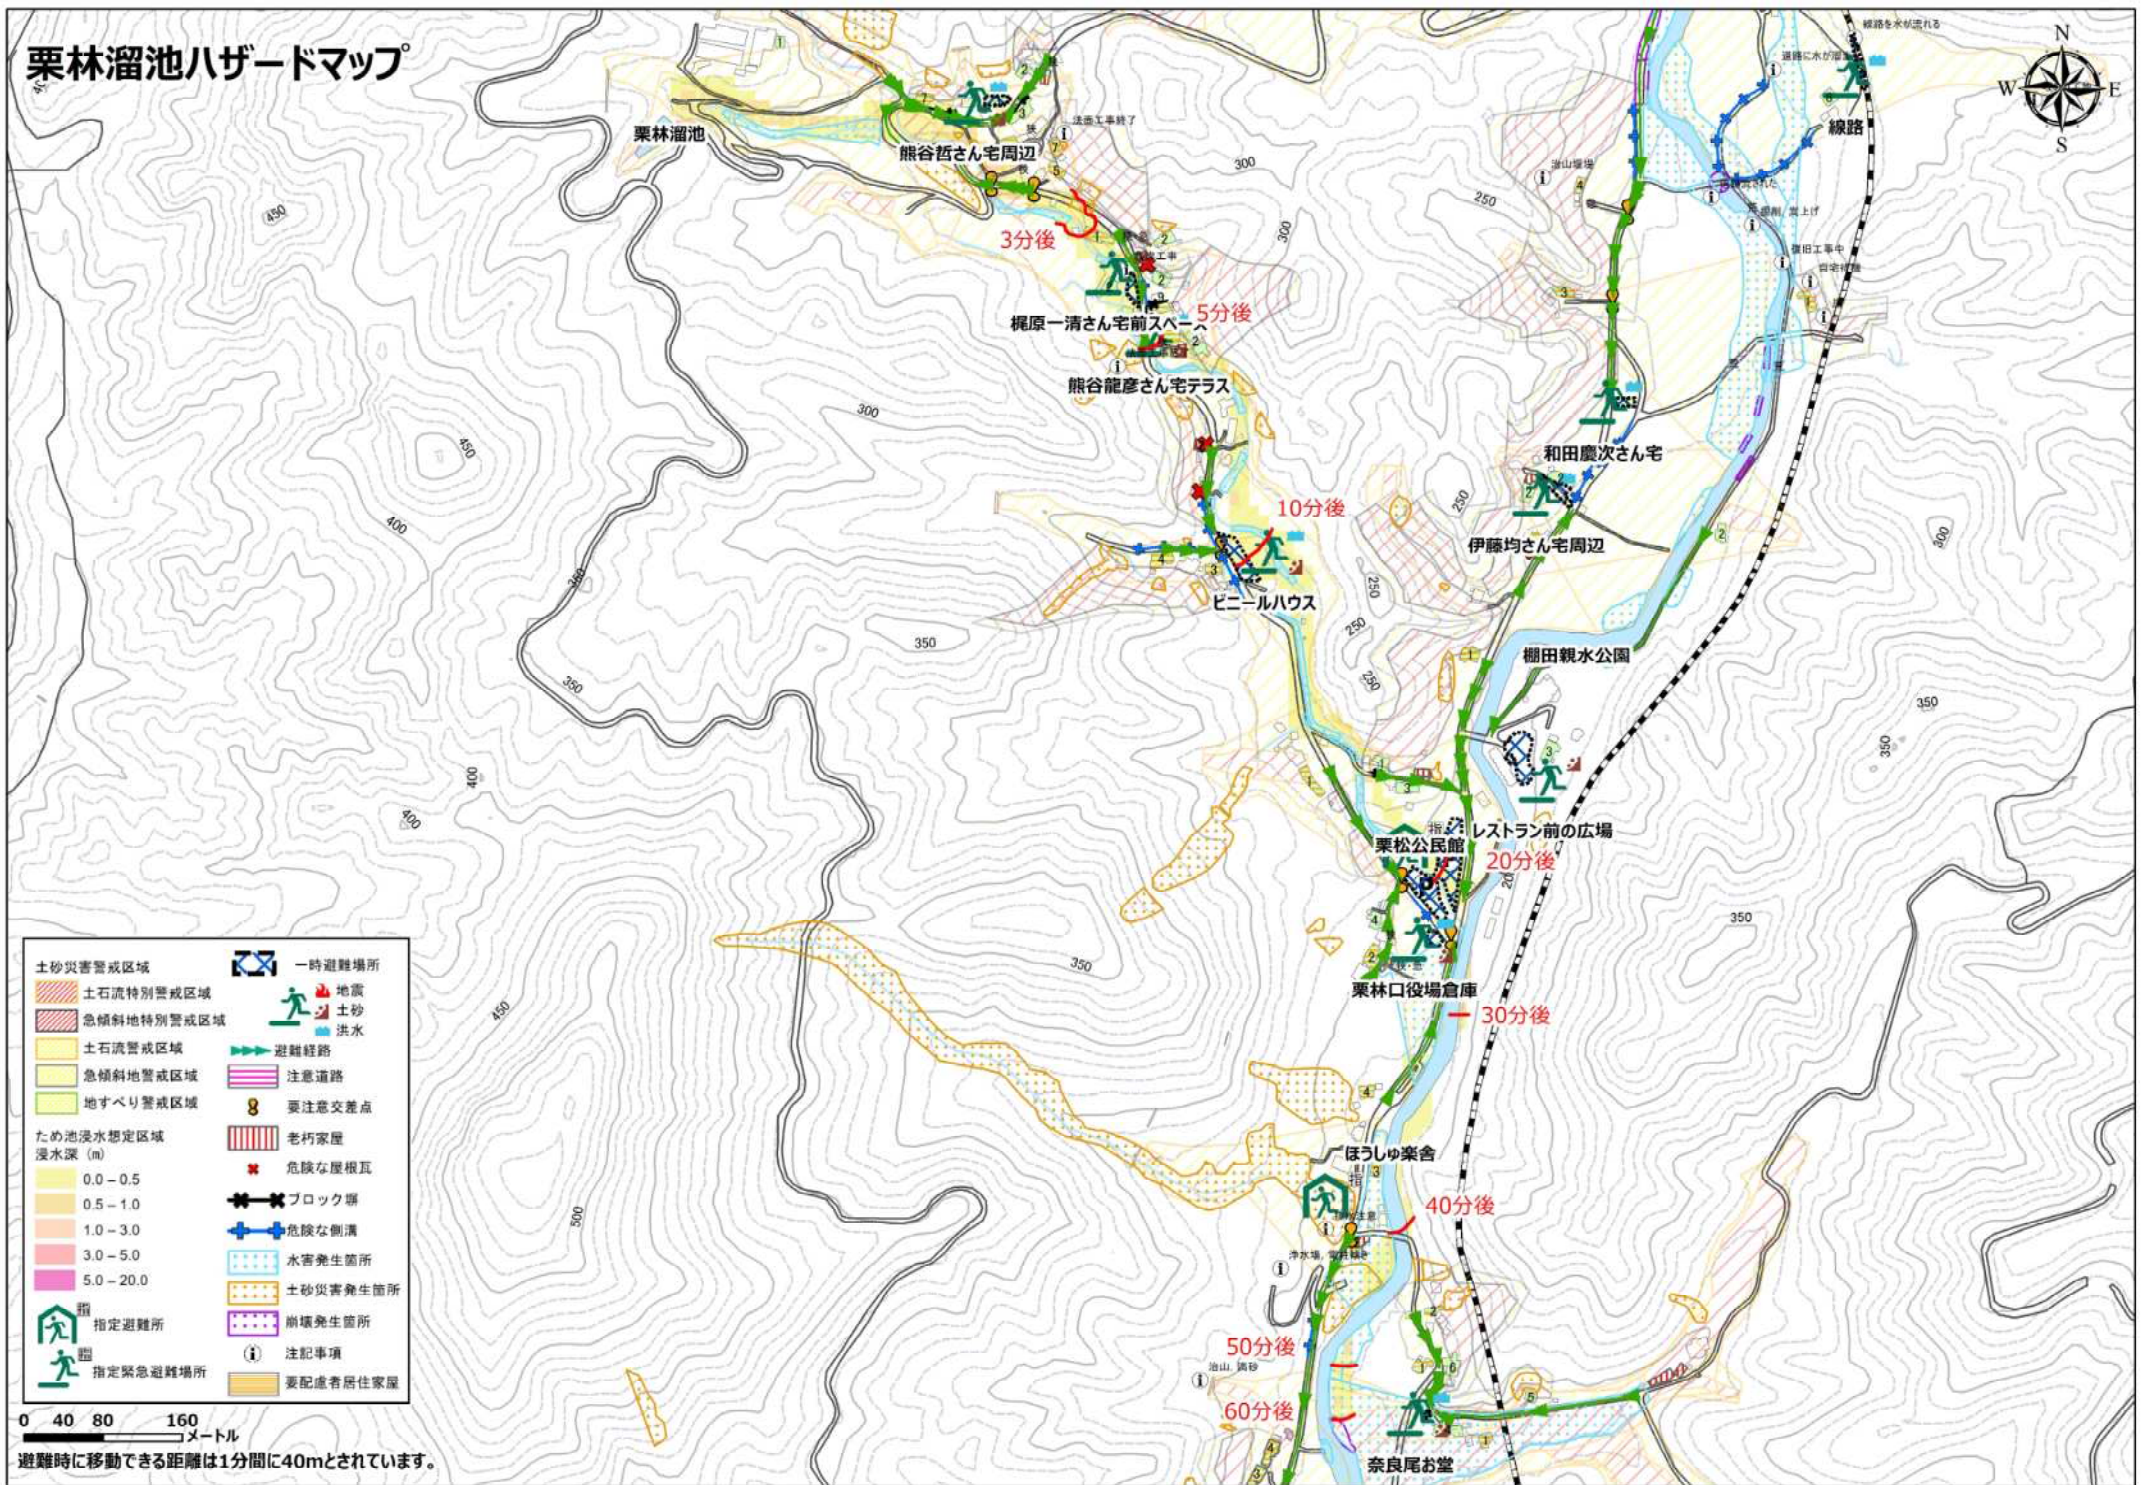

# 栗林溜池ハザードマップ

0 40 80 160 メートル  
 避難時に移動できる距離は1分間に40mとされています。