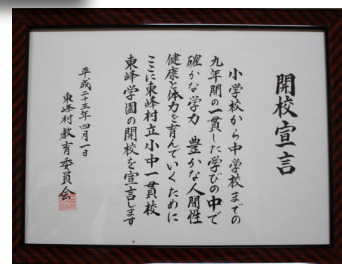

小中一貫校 東峰学園 開校式

4月8日（金）、北筑後教育事務所長をはじめ多くの来賓の方の見守り中、東峰学園の開校式がとり行われました。開校式第1部の児童・生徒代表あいさつでは、東峰小学校6年生の室井 就くんと東峰中学校3年生の梶原 優芽さんが登壇し、東峰学園の児童・生徒として新たな一歩を踏み出すことへの決意を堂々と発表してくれました。

各部門最優秀賞	
校名	野寄 小百合さん（村内 小石原鼓）
校章	中本 竹識さん（北九州市）
校歌（歌詞）	室井 昭博さん（村内 宝珠山）

また第2部では、東峰学園校章の披露が行われ、続く校旗授与では梶原教育委員長から学園を代表して保坂小学校長に東峰学園校旗が授与されました。その後は、東峰学園校歌の作曲者である HARU のお二人による校歌の披露が行われました。披露の後は実際に会場の全員で一緒に練習をし、全員で校歌を合唱することもできました。

最後の応募者表彰では、校名と校章の応募作品の中から最優秀に選ばれた方に賞状が授与されました。各部門の最優秀賞は左記の通りです。