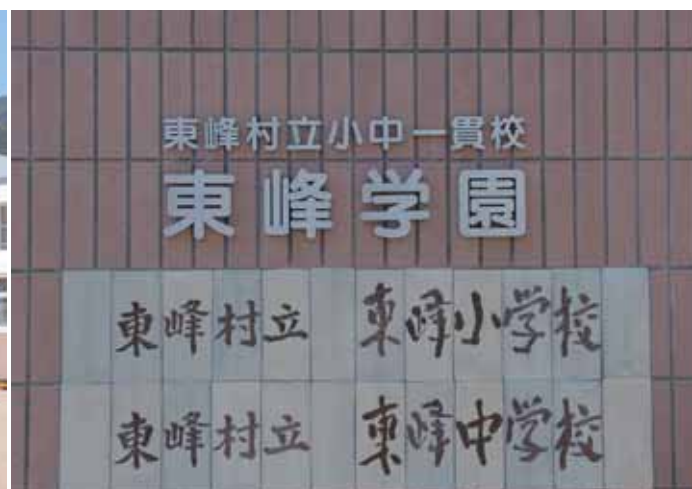

4

APR/2011/Vol. 73

広報

東峰

TOHO

E-mail : kikaku@vill.toho.fukuoka.jp URL : <http://www1.vill.toho.fukuoka.jp>

運動場から見た東峰学園の校舎と新しい複合遊具

新設の武道場

福岡県東峰村
毎月 15 日発行

小石原小学校・宝珠山小学校閉校式

たくさんの思い出をありがとう

宝珠山小学校は3月19日(土)、小石原小学校は3月24日(木)に閉校式が行われました。それぞれの学校の歴代校長先生を始めとする先生方等の出席をいただき、その長い歴史の幕を閉じました。宝珠山小学校は旧宝珠山小学校と大行司小学校が昭和47年に統合して39年間、小石原小学校は旧小石原小学校と鼓小学校が昭和56年に統合して30年間、多くの卒業生を送り出してきました。各小学校の校長先生より教育委員長へ校旗返納が行われ、全員で校歌斉唱し、閉校式は終了しました。小石原小学校・宝珠山小学校、本当にありがとうございました。

当村より2名が入隊します

自衛隊入隊者激励会

3月22日(水)東峰村役場会議室において、自衛隊父兄会東峰村支部主催により自衛隊入隊者激励会が行われました。今年は、宝珠山(板屋)地区の室井俊希さんと宝珠山(上福井)地区の坂本剣斗さんが入隊されます。

激励のあいさつでは、高い志を持ち・同期の仲間との絆・健康管理と強い精神力を持って、進んで欲しいということでした。これから厳しい教育訓練がまっている事と思いますが、健康に十分注意され、頑張ってください。